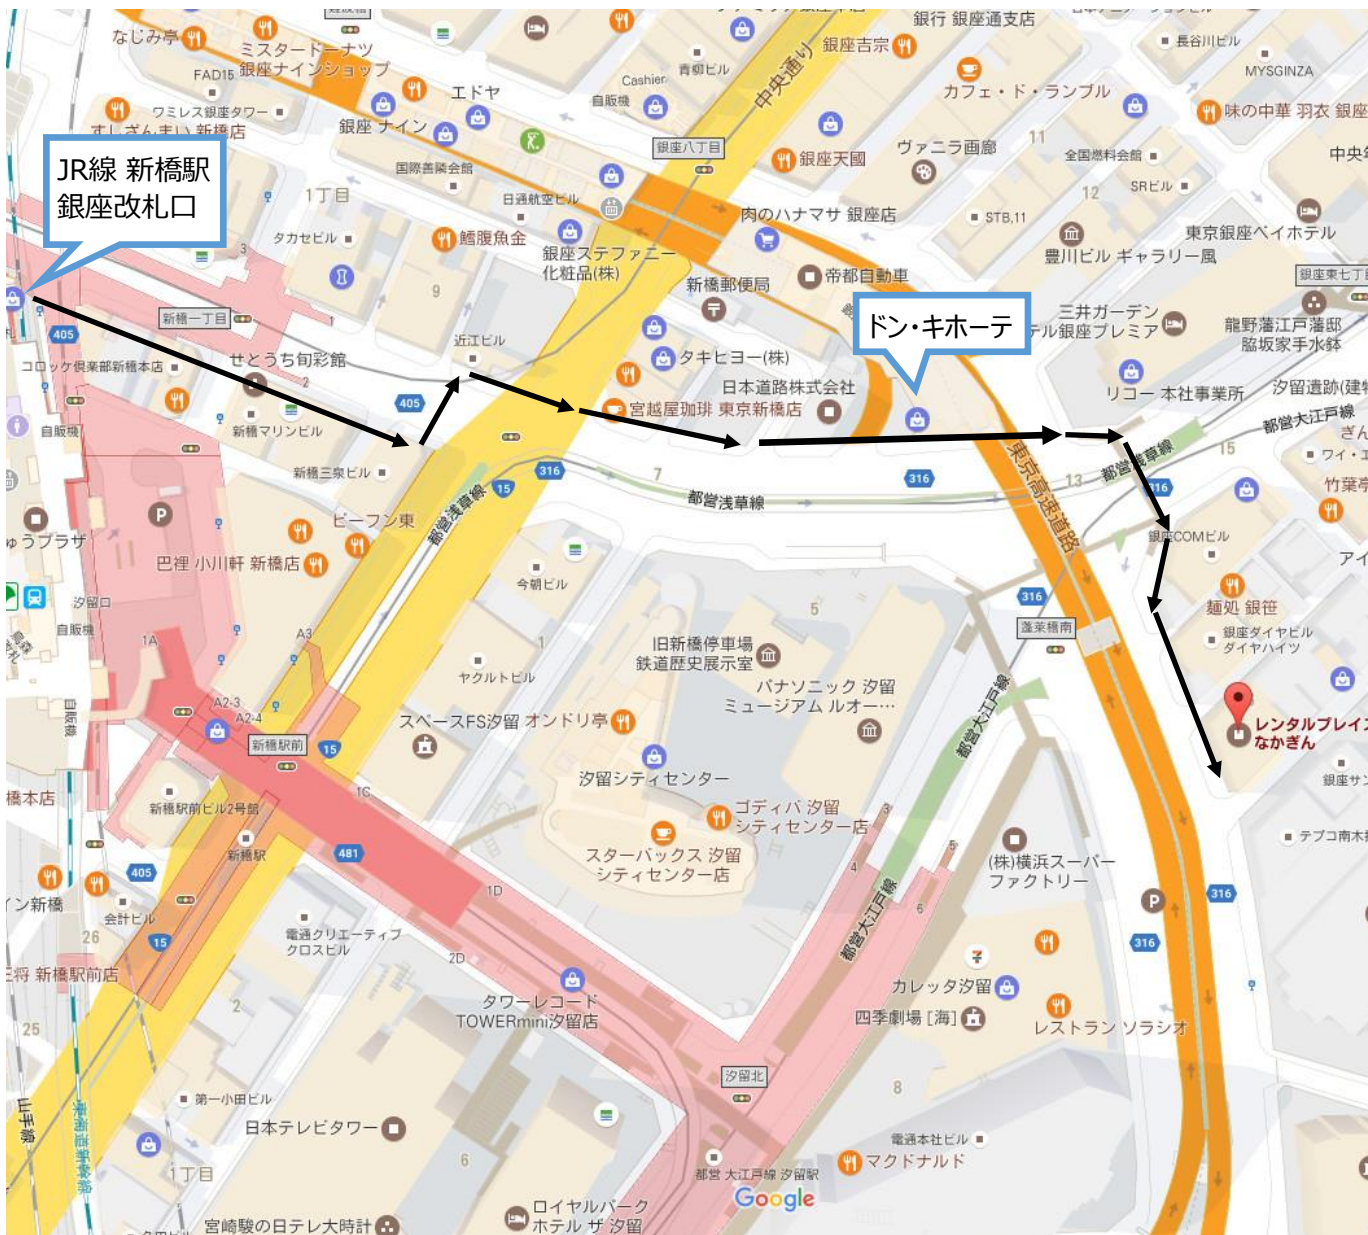

# 新橋駅(JR各線)からのルート案内

## 徒歩経路

1. JR線「新橋」駅 銀座改札口を出ます。
2. 目の前の横断歩道を渡り、160m直進します。
3. 左の横断歩道を「新橋 玉木屋」の方に渡ります。
4. 右の横断歩道を「宮越屋珈琲」の方に渡ります。
5. 約120m先のドン・キホーテの前を通過した後、横断歩道を渡り、歩道橋の階段を上がります。
6. 「昭和シェル石油」側の歩道橋を高速道路側に下ります。
7. 約70m先のコンビニ「ポプラ」が1階にあるビルが「中銀本社ビル」です。