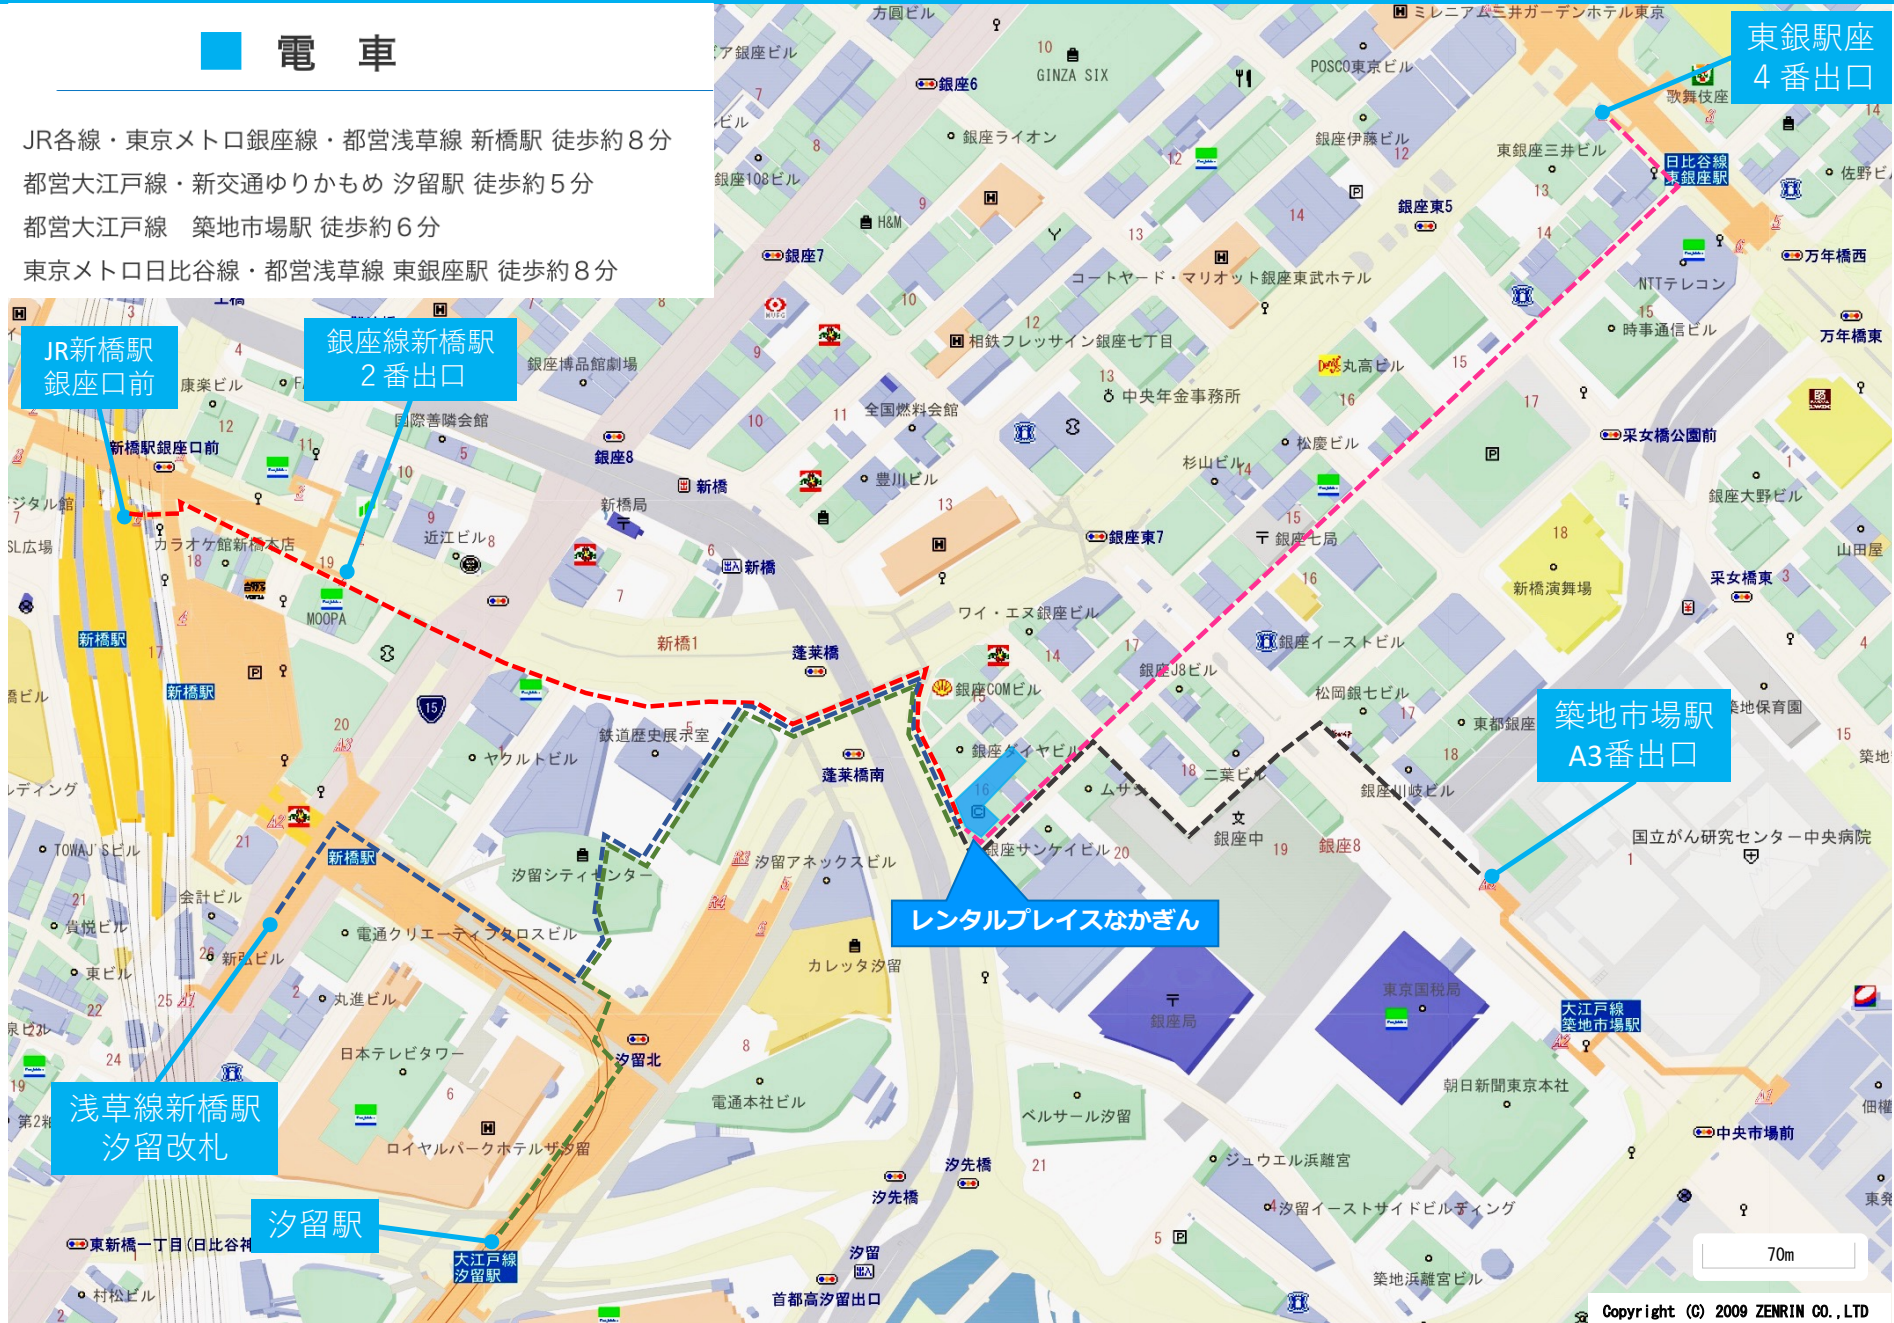

Access Map

電車

JR各線・東京メトロ銀座線・都営浅草線 新橋駅 徒歩約8分
都営大江戸線・新交通ゆりかもめ 汐留駅 徒歩約5分
都営大江戸線 築地市場駅 徒歩約6分
東京メトロ日比谷線・都営浅草線 東銀座駅 徒歩約8分

レンタルプレイスなかぎん

受付時間 月 - 金 10:30 - 18:30 TEL 03-6869-6960

運営 中銀インテグレーション株式会社 イノベーションオフィス銀座
〒104-0061 東京都中央区銀座8-16-10 中銀本社ビル8F (受付)
URL www.rentalplace.jp E-mail info@iog-group.com